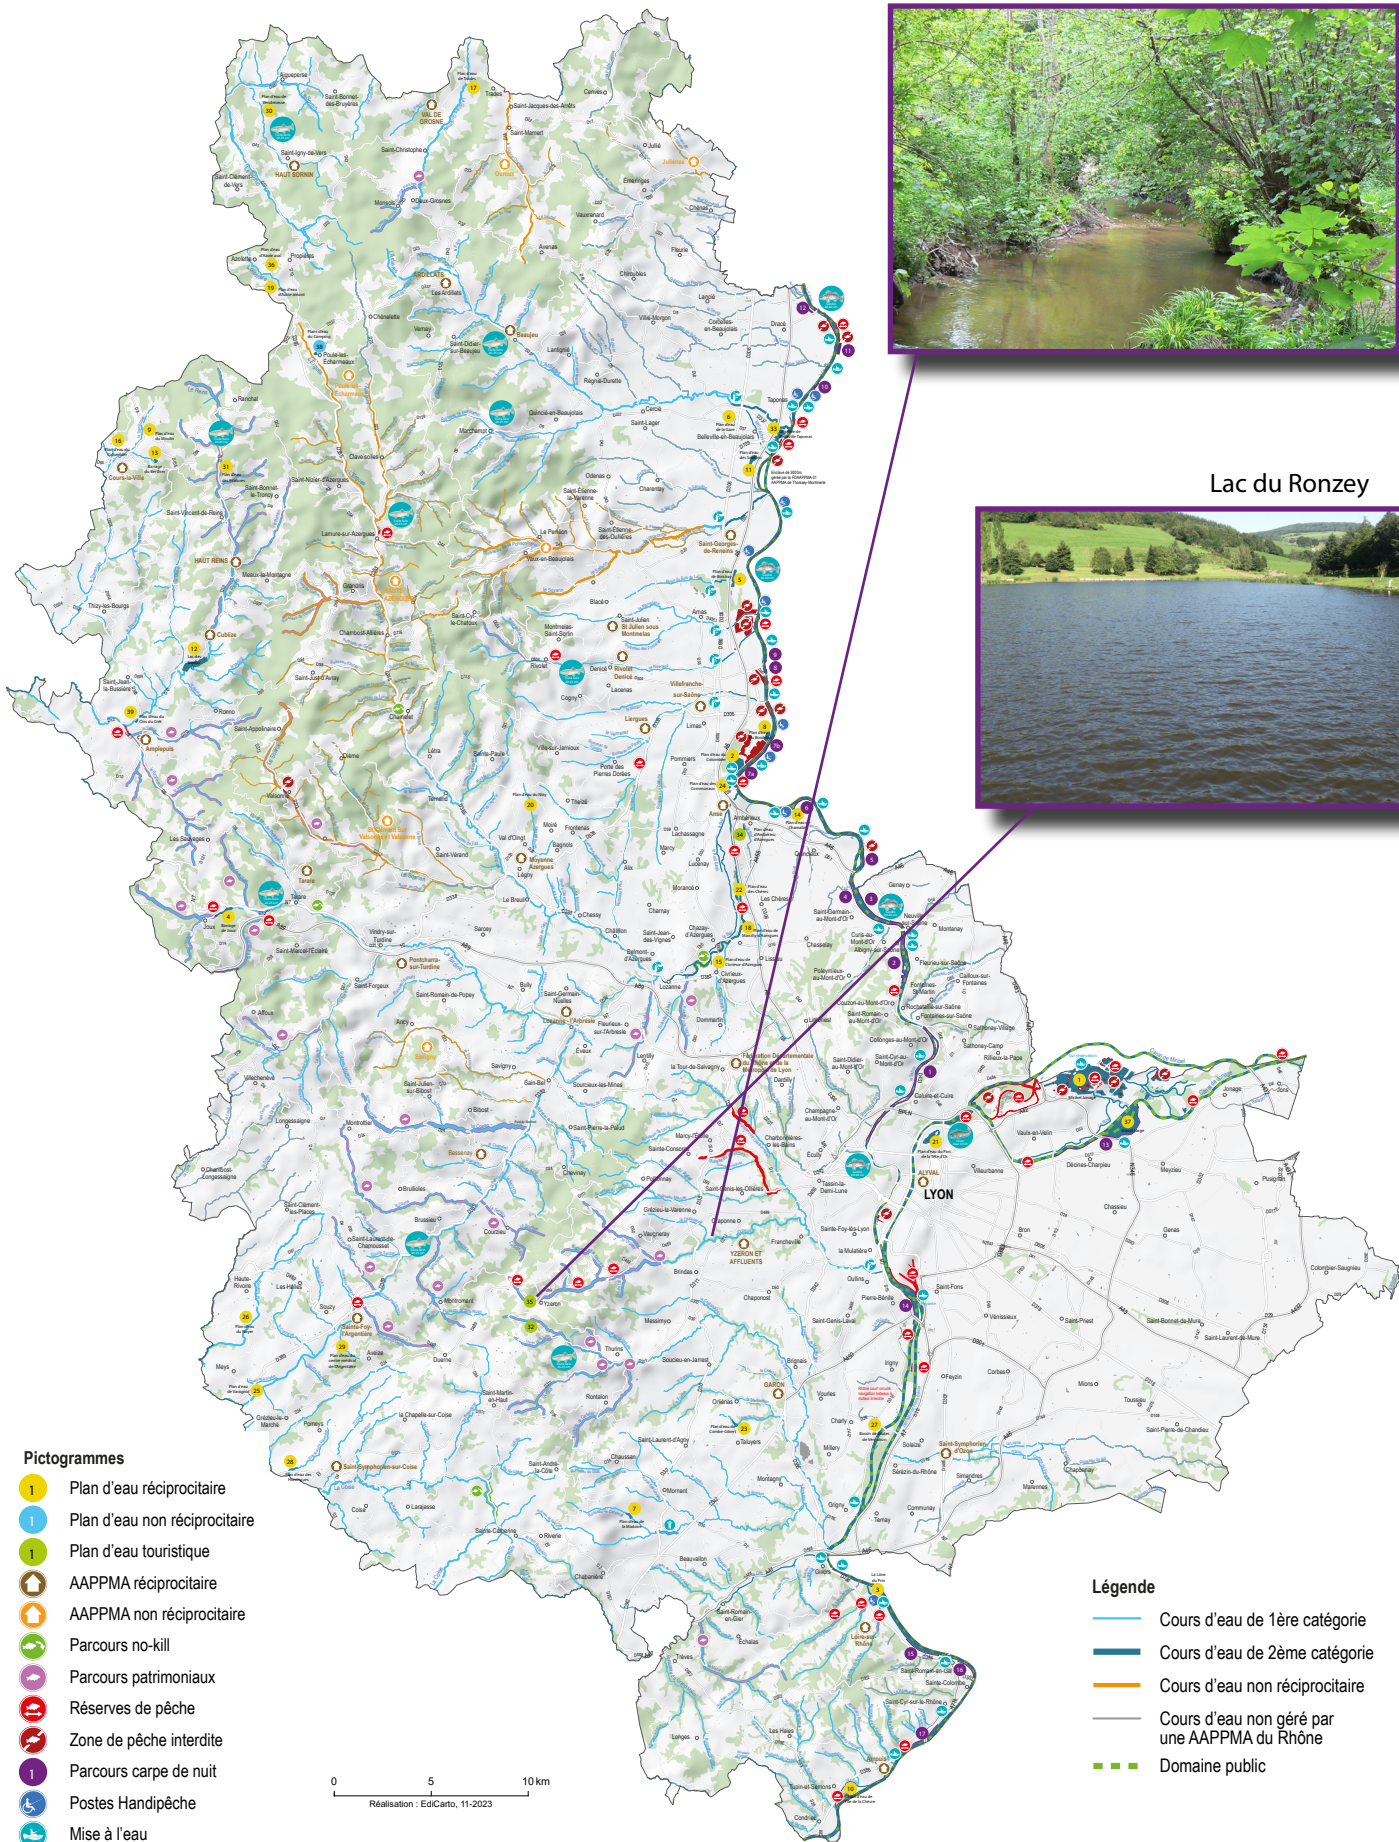

L'Yzeron

Lac du Ronzey

**Pictogrammes**

- Plan d'eau réciproitaire
- Plan d'eau non réciproitaire
- Plan d'eau touristique
- AAPPMA réciproitaire
- AAPPMA non réciproitaire
- Parcours no-kill
- Parcours patrimoniaux
- Réserves de pêche
- Zone de pêche interdite
- Parcours carpe de nuit
- Postes Handipêche
- Mise à l'eau
- Float-tube
- Parcours jeunes
- Limite de catégorie piscicole

### Cours d'eau

Le Méginant, Le Ribes, Le Charbonnières, Le Ratier, Le Poirier (1ère catégorie)  
l'Yzeron (1ère catégorie et 2ème en aval)

### Zone de pêche interdite

Le Ribes: sur tout son cours

Le ruisseau de Charbonnières dans les parcs du Casino et de Lacroix-Laval

Le Ratier: « propriété Courbière »

L'Yzeron: en amont des Adrets et à Planche Billée

L'Yzeron: en amont du plan d'eau du Ronzey